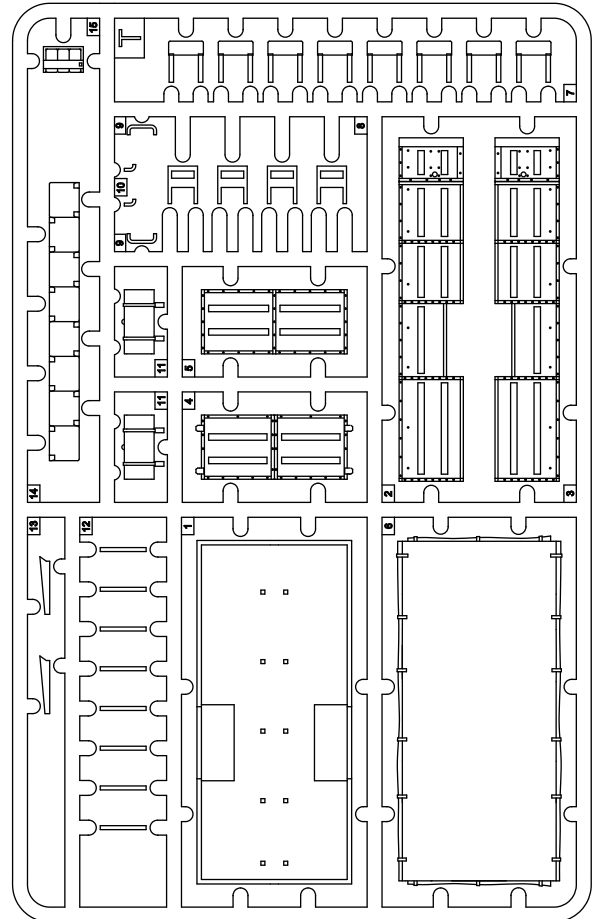

BEDFORD QLT 4x4 TROOP CARRIER

Cat. no. 72003

Scale 1/72

-  Element złożony we wcześniejszym etapie
Element assembled in previous step
-  Element po złożeniu w aktualnym etapie
Element after assembly in actual step
-  Kolor farby
Paint colour
-  Kalkomania
Decal

 **Części nie do użycia.**
Parts not for use.

	Gunze Mr.Color	Model Master Acrylic	Humbrol	Valleyo MC		Gunze Mr.Color	Model Master Acrylic	Humbrol	Valleyo MC
	C12	4728	155	887		C137	4700	85	855
	C33	4768	33	950		C54	4736	158	--