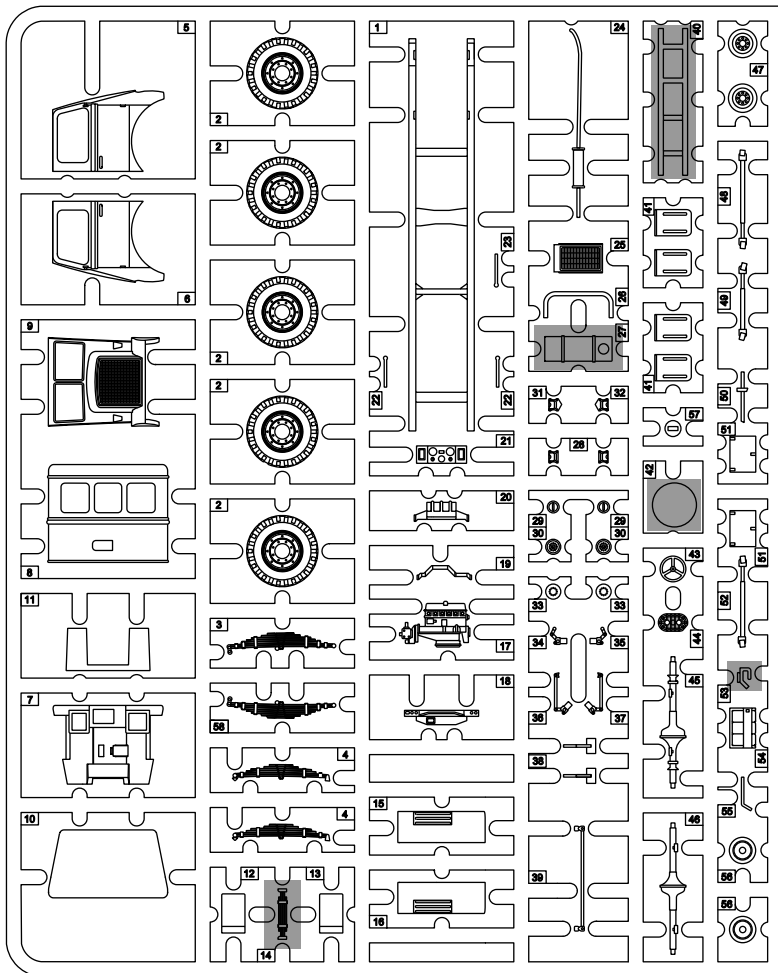

BEDFORD QLT 4x4 TROOP CARRIER

Cat. no. 72003

Scale 1/72

-  Element złożony we wcześniejszym etapie
Element assembled in previous step
-  Element po złożeniu w aktualnym etapie
Element after assembly in actual step
-  Kolor farby
Paint colour
-  Kalkomania
Decal

 **Części nie do użycia.**
Parts not for use.

	Gunze Mr.Color	Model Master Acrylic	Humbrol	Valleyo MC		Gunze Mr.Color	Model Master Acrylic	Humbrol	Valleyo MC
	C12	4728	155	887		C137	4700	85	855
	C33	4768	33	950		C54	4736	158	--