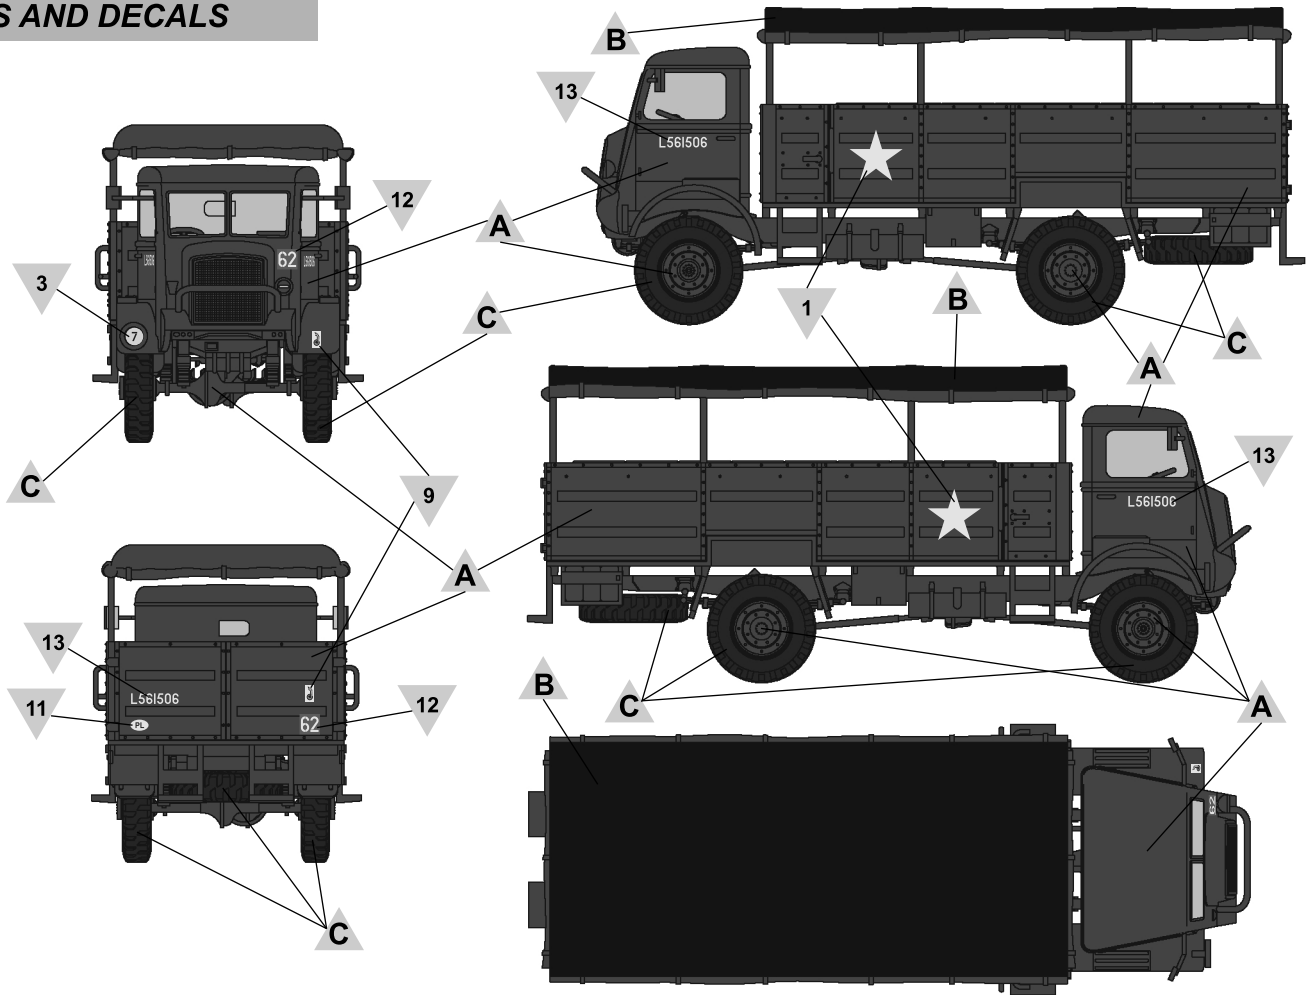

MALOWANIE I KALKOMANIE
COLOURS AND DECALS

**BEDFORD QLT z 8go Batalionu Strzelców
1szej Polskiej Dywizji Pancerniej, Niemcy 1945**
*BEDFORD QLT from 8th Rifle Battalion,
Polish 1st Armoured Division, Germany 1945*