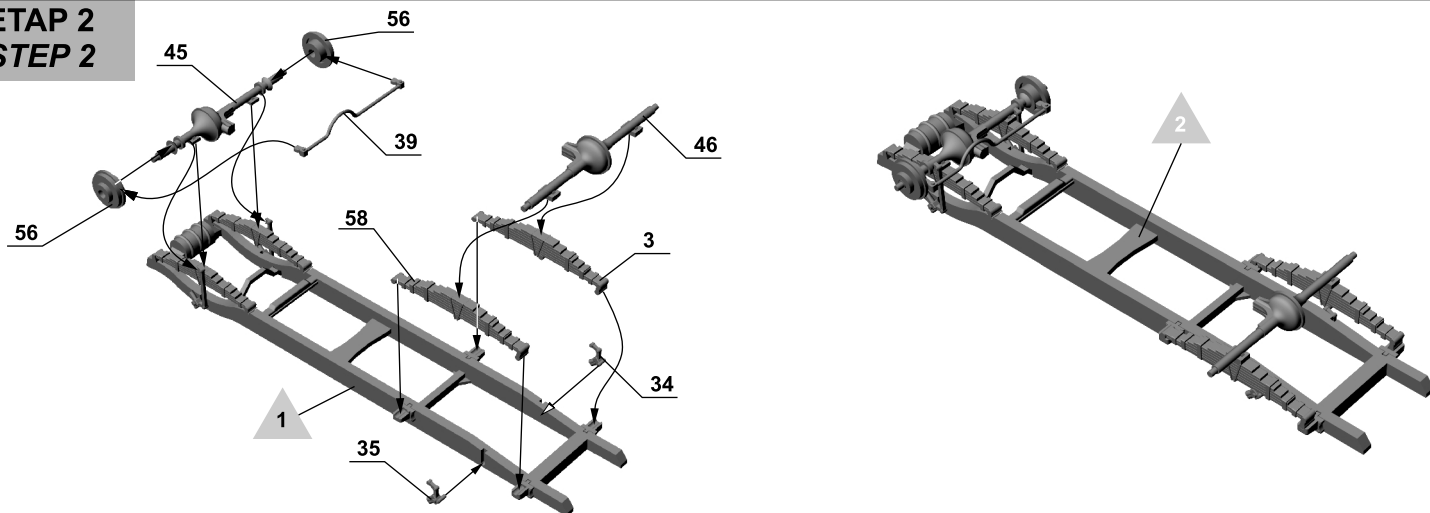

**ETAP 2
STEP 2**