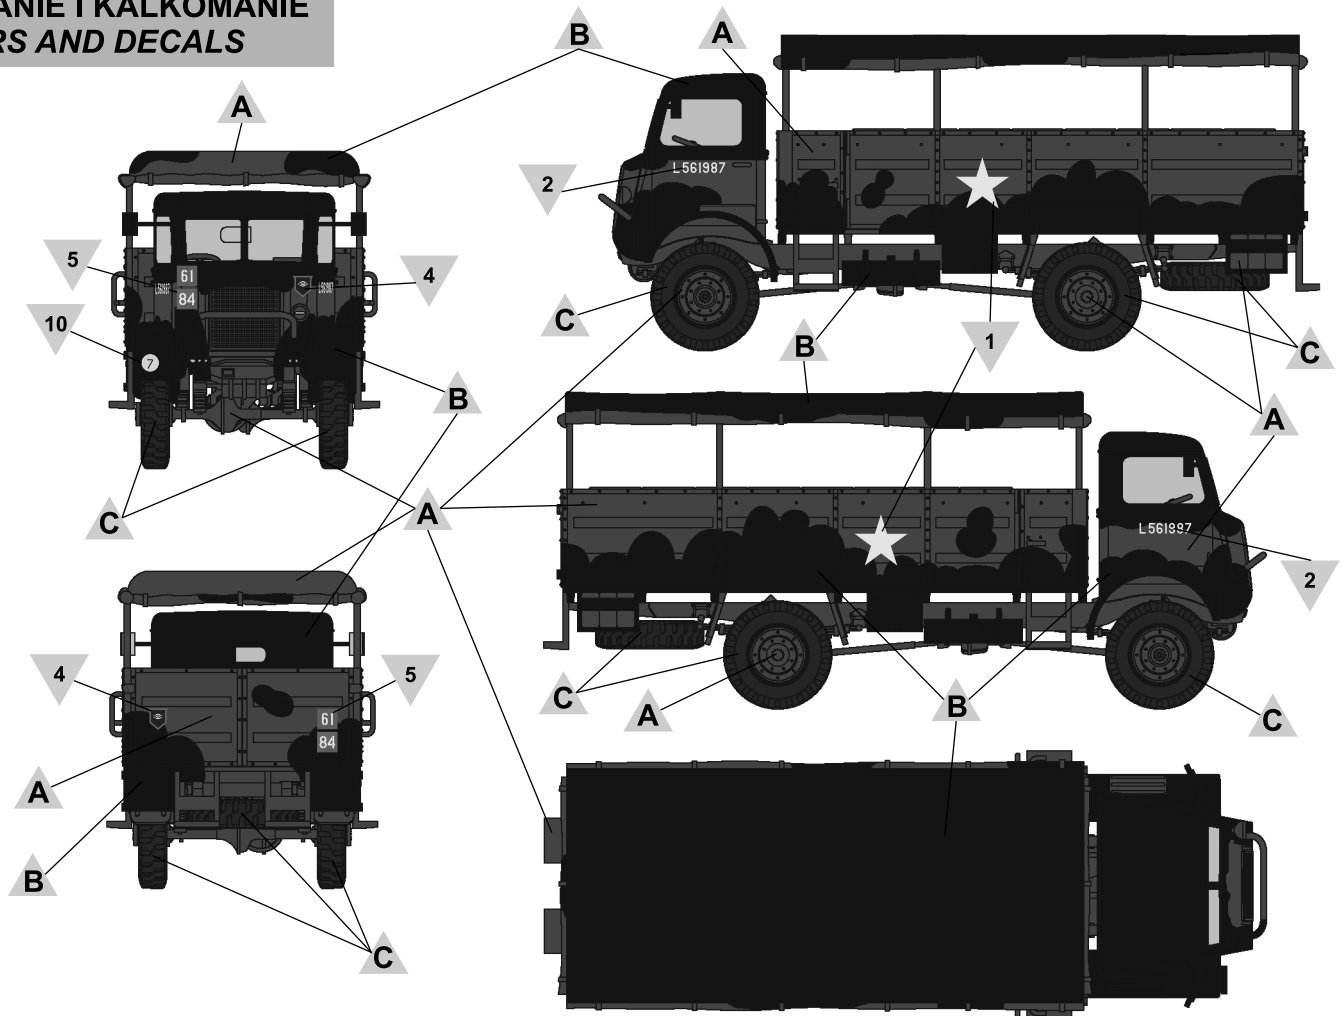

**ETAP 5
STEP 5**

**ETAP 6
STEP 6**

**ETAP 7
STEP 7**

**ETAP 8
STEP 8**

**ETAP 9
STEP 9**

**ETAP 10
STEP 10**

**ETAP 11
STEP 11**

**ETAP 12
STEP 12**

**WYKONANY MODEL
FINISHED MODEL**

**MALOWANIE I KALKOMANIE
COLOURS AND DECALS**

**BEDFORD QLT z 5go Batalionu Coldstream Guards
Dywizji Panczernej Gwardii, Holandia 1944
BEDFORD QLT from 5th Battalion Coldstream
Guards, Guards Armoured Division, Holland 1944**